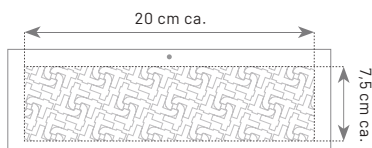

D019

Olandesino R/N

- Mensile 12 fogli
- Carta usomano
- Con astina

cm 22,5x42 ca.

100 pz.

AREA STAMPABILE
Testata: cm 22,5x10 ca.