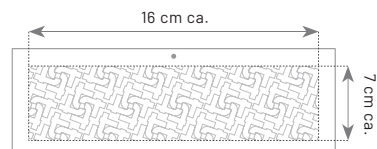

- Mensile 12 fogli
- Carta patinata
- Termosaldato

Testata: cm 18x9 ca.

 cm 18x68 ca.

 100 pz.

D060

Olandese Silhouette

- Mensile 12 fogli
- Carta patinata
- Termosaldato

 cm 14x47 ca.