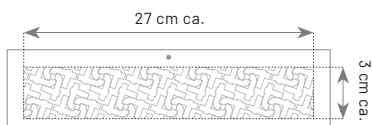

D083

Planning Settimanale da tavolo

- 4 colori
- Carta patinata opaca
- 52 fogli

cm 29x33 ca.

25 pz.