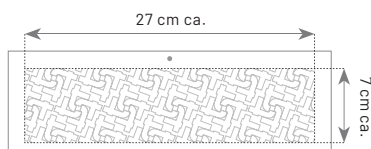

cm 28,8x47 ca.

100 pz.

D067

Olandese Quadrettato

- Mensile 12 fogli
- Carta patinata
- Termosaldato

cm 28,8x47 ca.

100 pz.

AREA STAMPABILE
Testata: cm 28,8x9 ca.