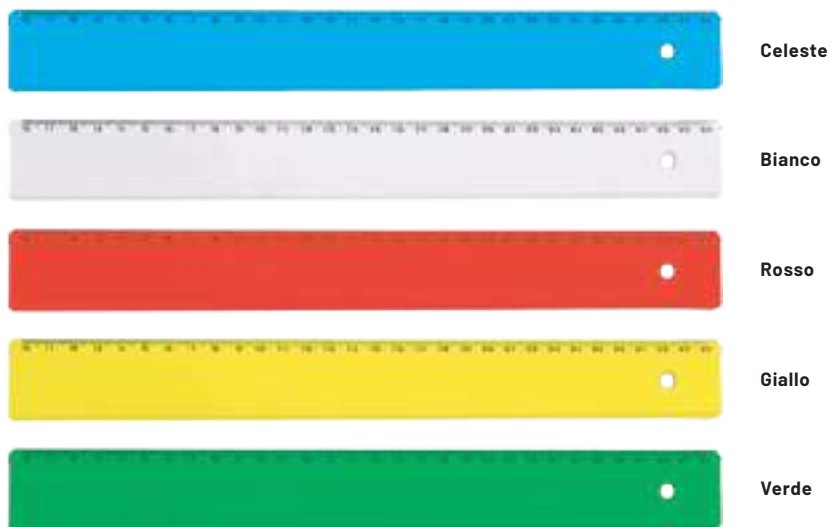

C048

Righello

- In plastica
- 30 cm

cm 31,5x3,5 ca.

Confezione 100 pz.

1000 pz.