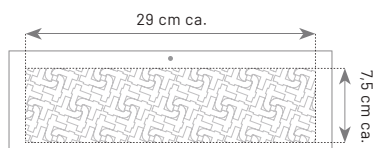

D040

Auto Sportive

- Illustrato 6 fogli
- Carta patinata
- Termosaldato

cm 32x49,5 ca.

100 pz.

AREA STAMPABILE

Testata: cm 32x10 ca.