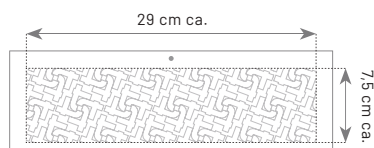

D042

Il Mito Ferrari

- Illustrato 6 fogli
- Carta patinata
- Termosaldato

cm 32x49,5 ca.

100 pz.

AREA STAMPABILE

Testata: cm 32x10 ca.