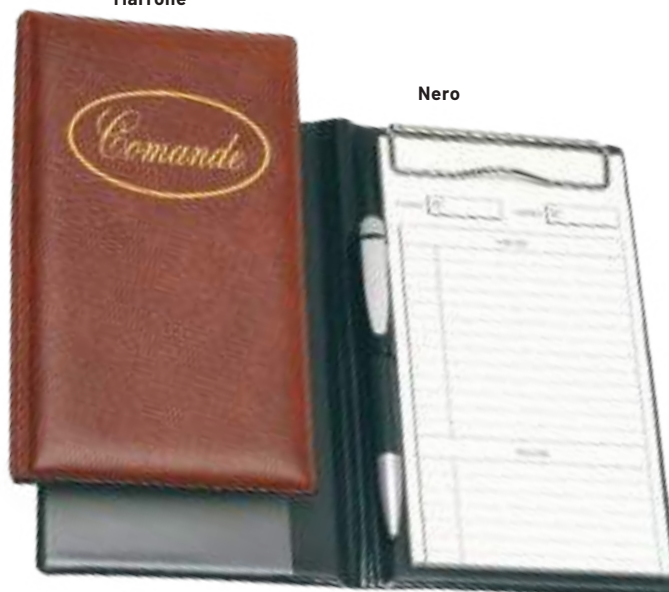

Marrone

Nero