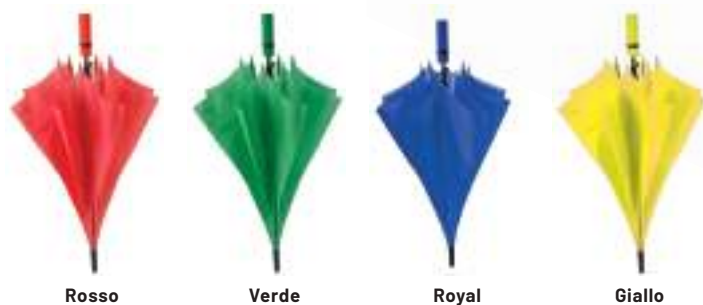

F047

Ombrello Automatico Limbo

- Stecca e raggi in metallo
- Impugnatura in eva morbida
- Laccio di chiusura a strappo

cm Ø 105 ca.

Confezione 1 pz.

25 pz.