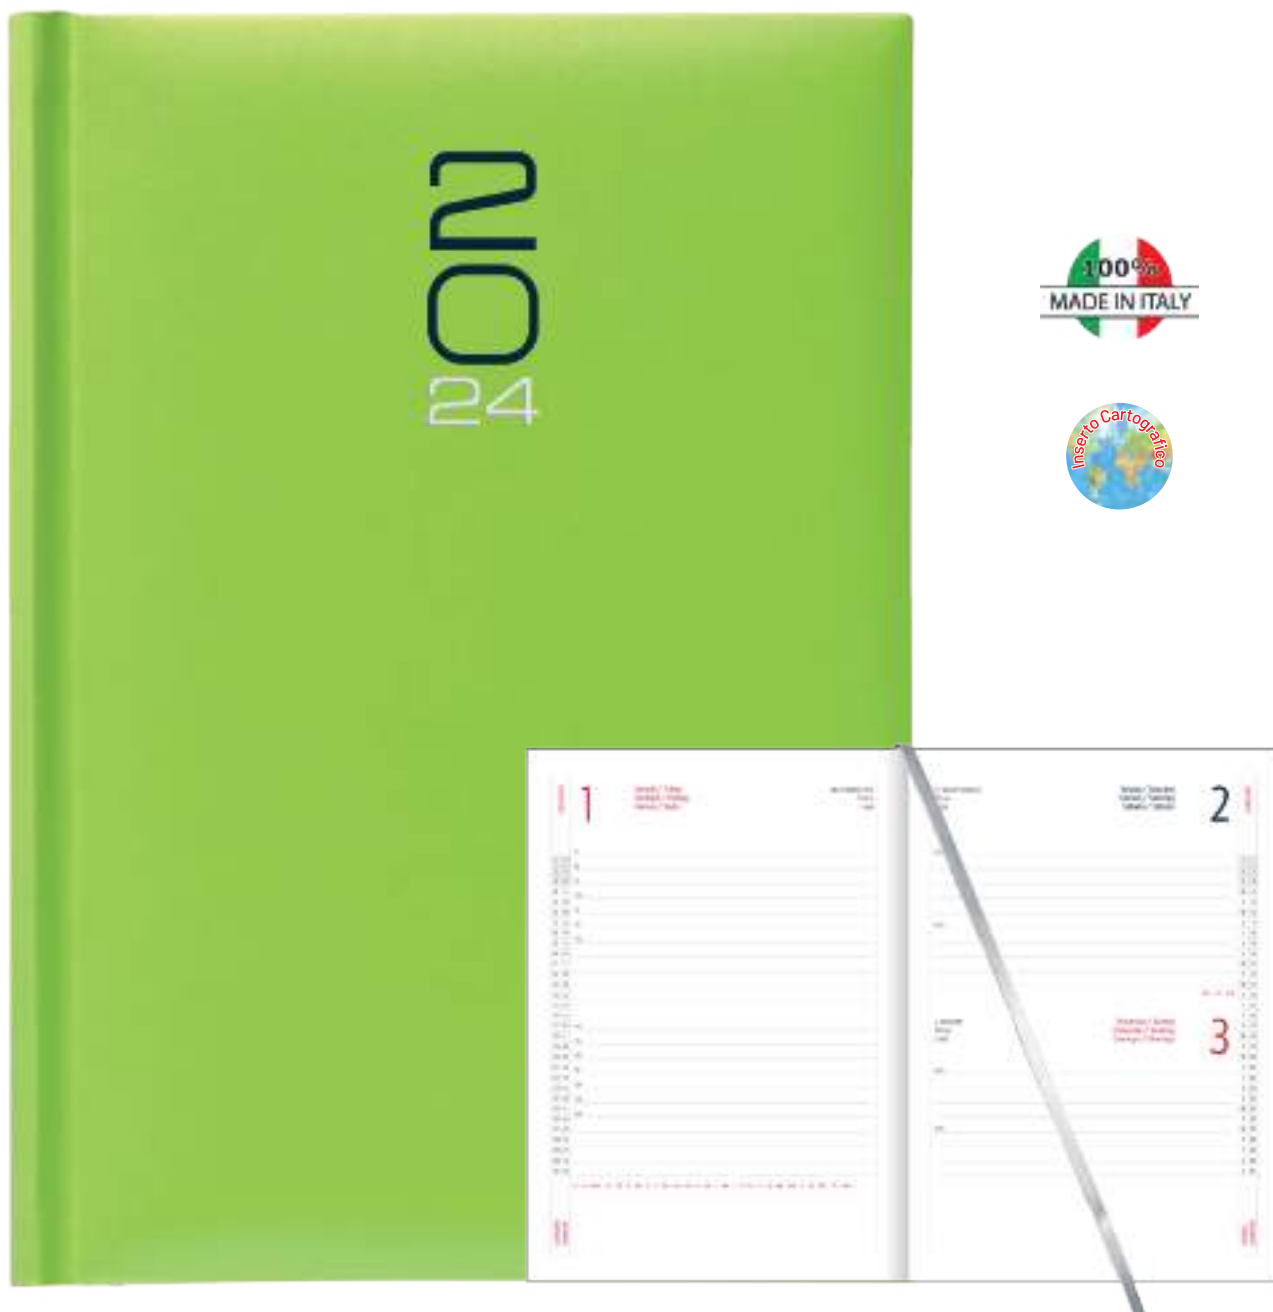

D104

Madrid

- Agenda giornaliera S/D abb.
- Copertina imbottita
- Carta bianca 60 gr.
- 320 pagine
- Stampa due colori
- 4 pag. cartine geografiche
- Edizione plurilingue I-GB-F-D-E-P

cm 15x21 ca.

20 pz.

A richiesta astuccio codice 004