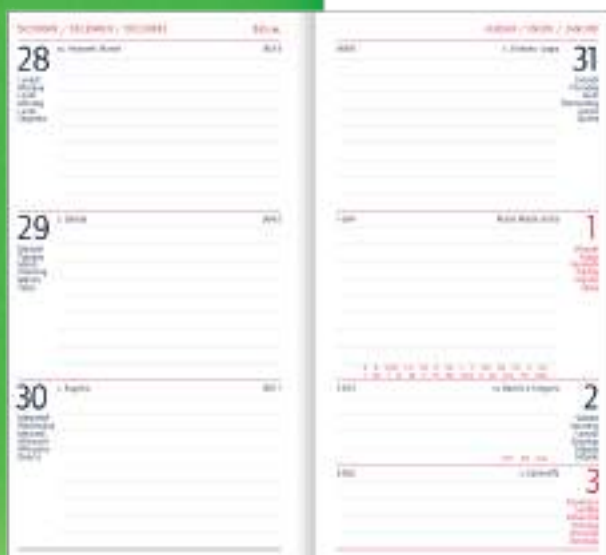

D112

Matra

- Agenda bigiornaliera tascabile
- Carta bianca 60 gr.
- 240 pagine
- Stampa a 2 colori
- Edizione plurilingue I-GB-F-D-E-P

 cm 7x10 ca.

 100 pz.

A richiesta astuccio codice 001

D113

Matra