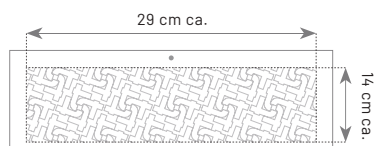

D071

Trittico Intero

- Mensile 12 fogli
- Carta patinata opaca
- Cursore
- Spiralato

cm 31x66 ca.

50 pz.

AREA STAMPABILE

Testata: cm 31x18 ca.