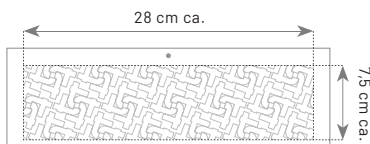

 cm 25x46 ca.

 100 pz.

AREA STAMPABILE
Testata: cm 25x11,5 ca.

D021

Olandese

- Mensile 12 fogli
- Carta usomano
- Con astina

 cm 31x44 ca.

 100 pz.