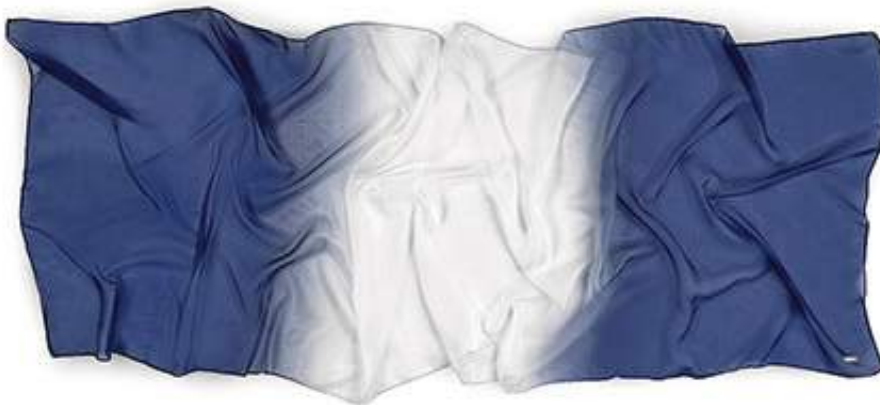

le Griffe

L029

Pareo

- Pareo poliestere sfumato bianco/blu
- Con logo Baldinini su placchetta metallo colore oro
- Confezionato astuccio cartoncino

☒ cm 160x50 ca.

Confezione 1 pz.

☐ 1 pz.

Baldinini