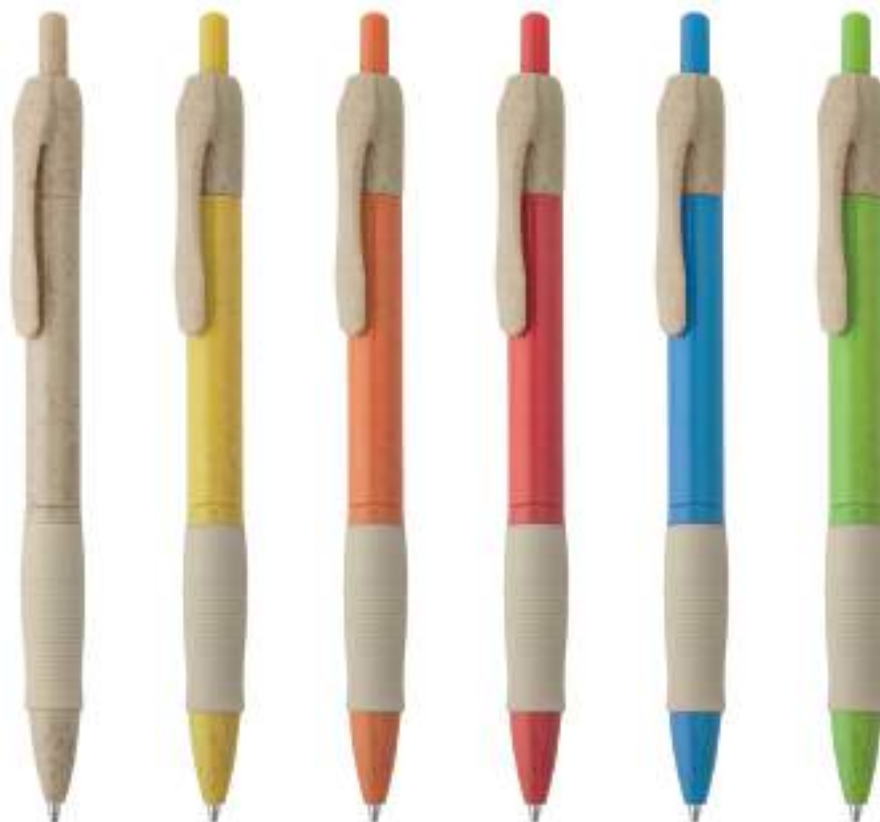

C023

Penna

- Sfera a scatto
- Clip in fibra di grana
- Refill blu

Confezione 50 pz.

1000 pz.

WEATH
FIBER

Ecrú

Giallo

Arancio

Rosso

Royal Chiaro

Verde Oasis

C024

Penna

- Sfera a scatto
- Corpo in cartone riciclato
- Clip in fibra di grana
- Refill blu

Confezione 50 pz.

1000 pz.

WEATH
FIBER RECYCLED