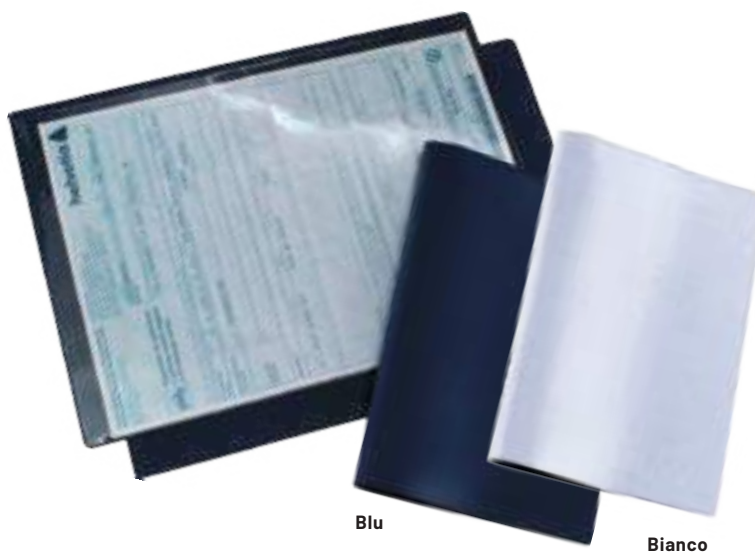

A007

Portapolizza

- In PVC
- 1 Tasca
- Apertura lato lungo

 cm 26x18,7 ca.

Confezione 100 pz.

 500 pz.

A006

Portadocumenti Maxi