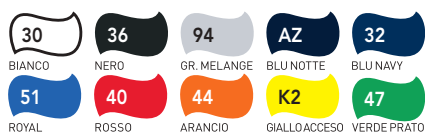

TAGLIE

approx. 3%	3/4	5/6	7/8	9/11	12/13	14-15
Larghezza	38	40.5	43	46	48.5	53.5
Lunghezza	45	50	55	60	65	72

Imballo: **12 pz**

Cartone: **72 pz** Peso approx.: 140/m² Bianco - 145/m² Colorato

Colori disponibili su ordinazione a imballi

Cod. 4850

♂ UNISEX

T-Shirt Jolly Round Nek Boy

Maniche corte. Collo a costina. Doppia cucitura.

COMPOSIZIONE

Tessuto: 150 GMO - Filato ring spun 100% cotone.

TAGLIE

	3/4	5/6	7/8	9/10	11/12	13/14
Torace lung. cm.	32/44	34/47	36/50	38/52	41/57	43/62

Imballo: **12 pz**

Cartone: **120 pz maglie unico colore unica taglia**