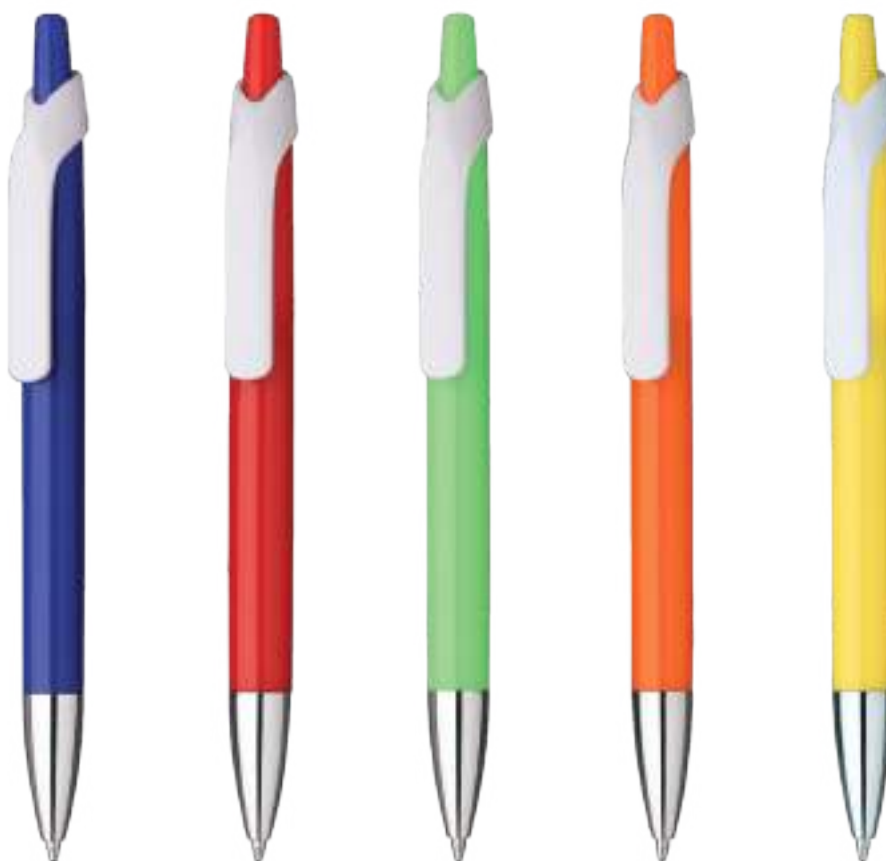

C021

Penna

- Sfera a scatto
- Corpo colorata
- Clip in plastica
- Refill nero

Confezione 100 pz.

1000 pz.

Royal

Rosso

Verde

Arancio

Giallo