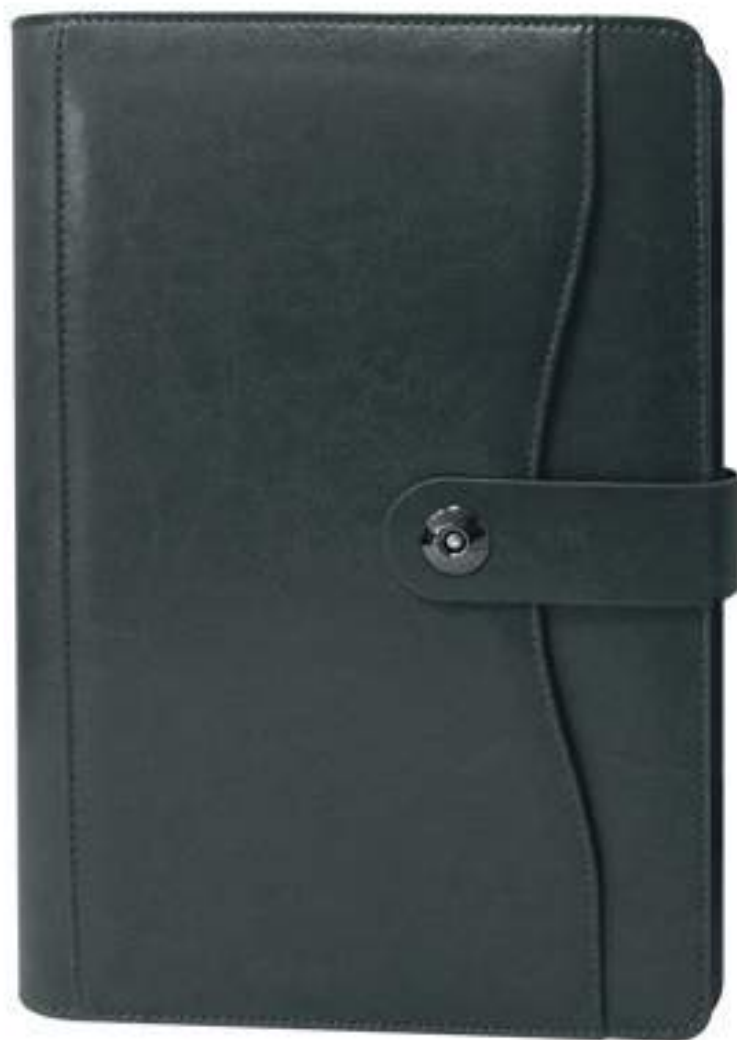

 cm 15x21 ca.

 10 pz.

Grigio

D180

Age Daily

- Agenda giornaliera S/D sep.
- Coperta in Neopel a portafoglio
- Bottone
- Porta Card
- Carta bianca
- 384 pagine
- Edizione plurilingue I-GB-F-D-E-P
- Confezione in astuccio