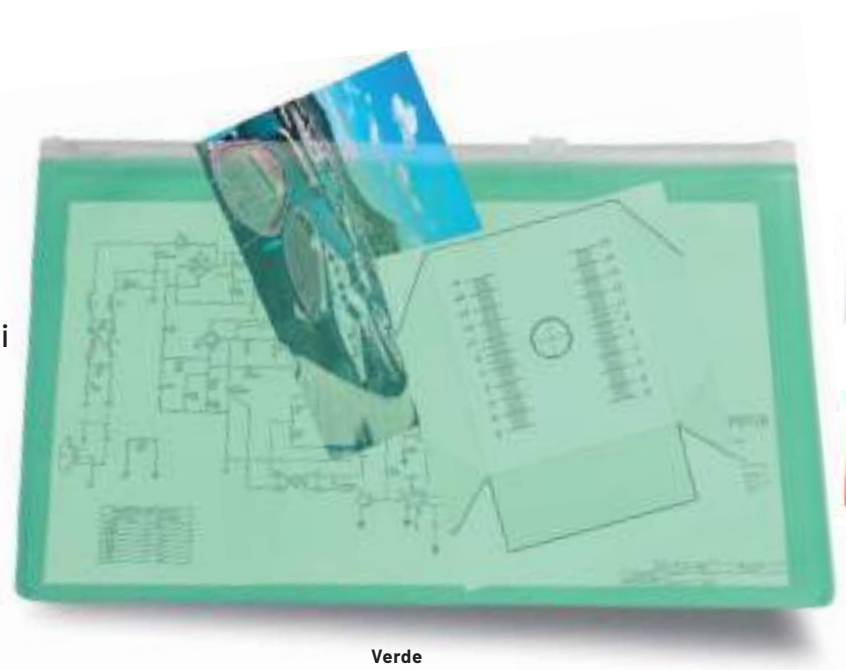

B009

Busta Portadocumenti

- PVC trasparente
- Chiusura con zip

☑ cm. 34x23,8 ca.

Confezione 25 pz.

📦 500 pz.

Verde