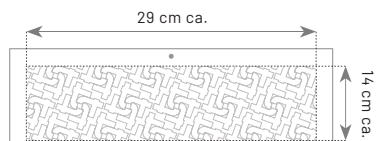

100 pz.

D074

Trittico Separato

- Mensile 12 fogli
- Carta patinata opaca
- Cursore
- Tre blocchi spiralati

 cm 31x72 ca.

 50 pz.

AREA STAMPABILE

Testata: cm 31x18 ca.