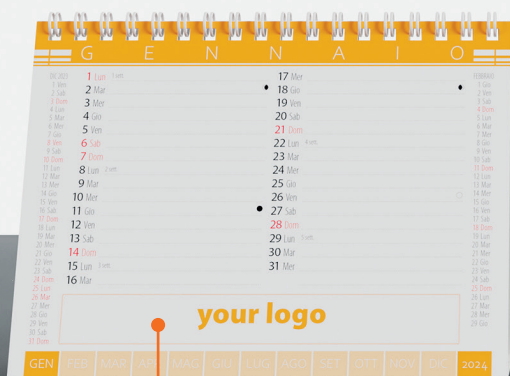

multidea
MADE FOR BUSINESS

CATALOGO CALENDARI E AGENDE
COLLEZIONE **2024**

calendario YOUR year

Eleganza e Semplicità
sulla tua scrivania

Calendario spiralato da scrivania

F.to 16,5x12 cm. composto da 13 pagine

Lato A: foto del mese e box pubblicitario per l'azienda.

Lato B: calendario a doppia colonna (festivi, settimane e calendario lunare segnalati) e spazio per il tuo logo.

Lato B Pagina completamente personalizzabile