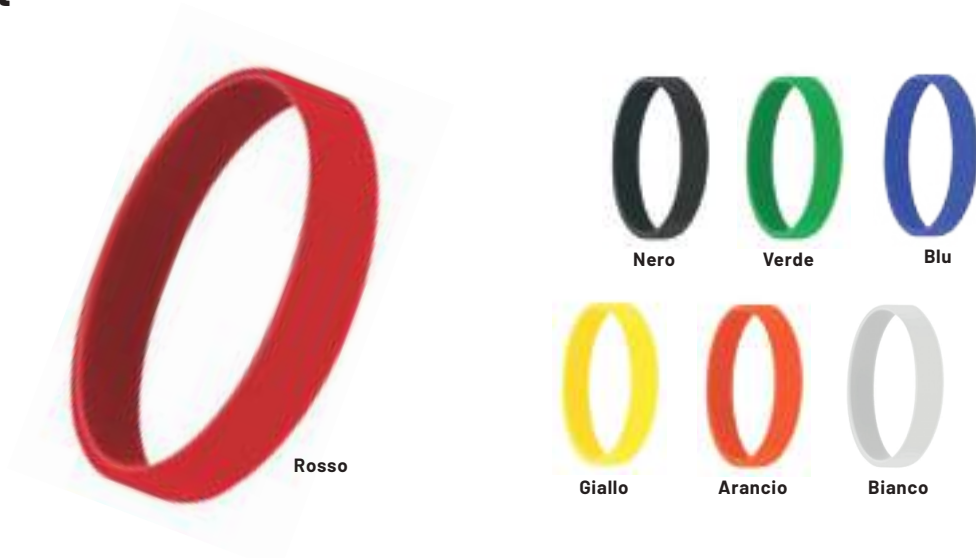

G015

Braccialetto

• In silicone

cm Ø 20x1,2 ca.

Confezione 100 pz.

600 pz.