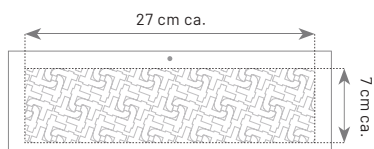

D089

Olandese Color

- Mensile 12 fogli
- Carta patinata
- Termosaldato

cm 28,8x47 ca.

100 pz.