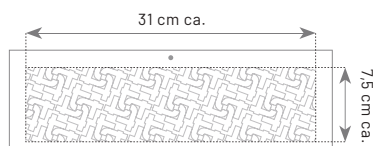

D029

Olandese Passafoglio

- Mensile 12 fogli
- Carta usomano
- Con astina

cm 34x45 ca.

100 pz.

AREA STAMPABILE

Testata: cm 34x11,5 ca.