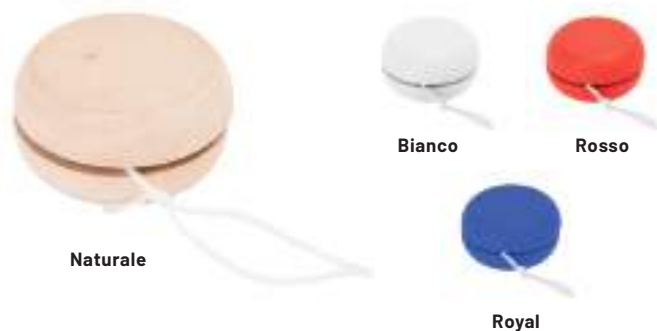

- In legno naturale
- Con cordino da 75 cm di colore bianco

☑ cm 2,8xØ 5,5 ca.

Confezione 50 pz.

📦 400 pz.

I002

Domino

- In legno
- 28 pezzi presentati in una scatola
- Con coperchio scorrevole

☑ cm 14,6x3x5 ca.