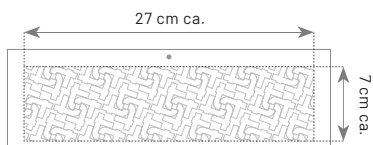

D078

Olandese Italia

- Mensile 12 fogli
- Carta patinata
- Termosaldato

cm 28,8x47 ca.

100 pz.

AREA STAMPABILE
Testata: cm 28,8x9 ca.