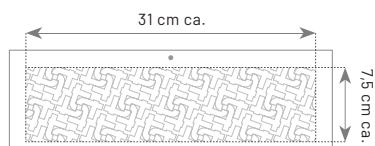

D028

Olandese Passafoglio

- Mensile 12 fogli
- Carta usomano
- Con astina

cm 34x55 ca.

100 pz.

AREA STAMPABILE

Testata: cm 34x11,5 ca.

Dic. 2023		GENNAIO 2024		Feb. 2024
1	2	1 lunedì	17 mercoledì	1 giovedì
3	4	2 martedì	18 giovedì	2 venerdì
5	6	3 mercoledì	19 venerdì	3 sabato
7	8	4 giovedì	20 sabato	4 domenica
9	10	5 venerdì	21 domenica	5 lunedì
11	12	6 sabato	22 lunedì	6 martedì
13	14	7 domenica	23 martedì	7 mercoledì
15	16	8 lunedì	24 mercoledì	8 giovedì
17	18	9 martedì	25 giovedì	9 venerdì
19	20	10 mercoledì	26 venerdì	10 sabato
21	22	11 giovedì	27 sabato	11 domenica
23	24	12 venerdì	28 domenica	12 lunedì
25	26	13 sabato	29 lunedì	13 martedì
27	28	14 domenica	30 martedì	14 mercoledì
29	30	15 lunedì	31 mercoledì	15 giovedì
31		16 martedì		16 venerdì