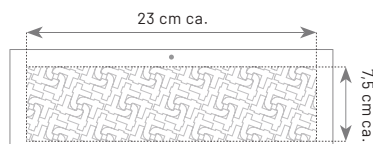

AREA STAMPABILE
Testata: cm 25x11,5 ca.