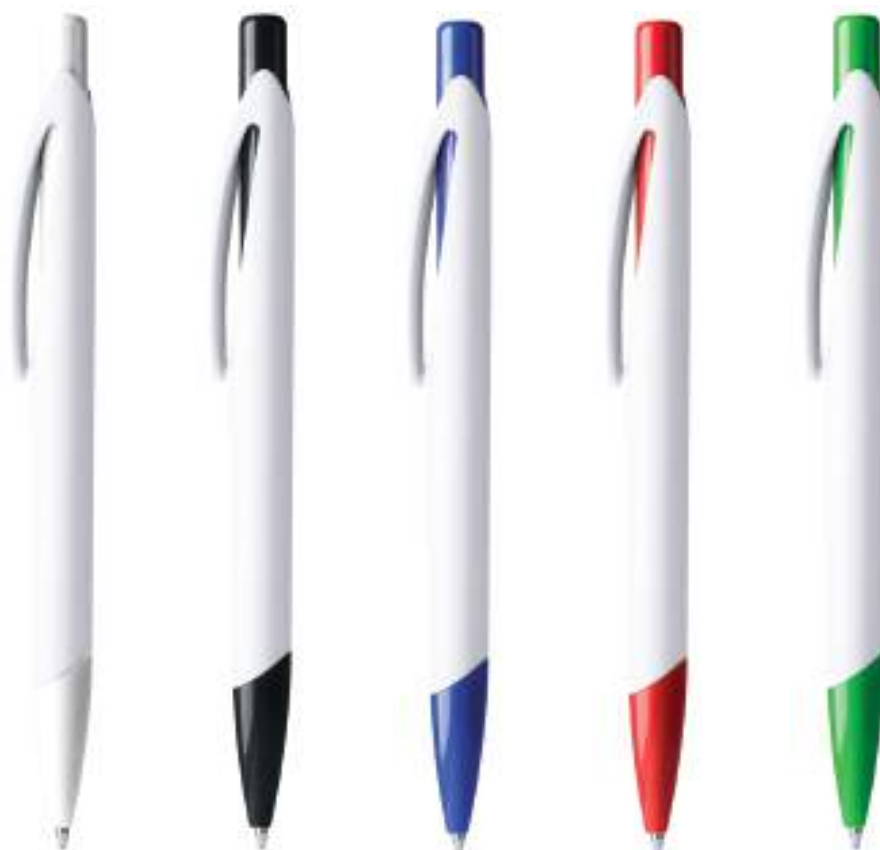

Penna

- Sfera a scatto
- Corpo in plastica
- Clip colorata
- Refill blu

Confezione 50 pz.

1000 pz.

Bianco

Nero

Royal

Rosso