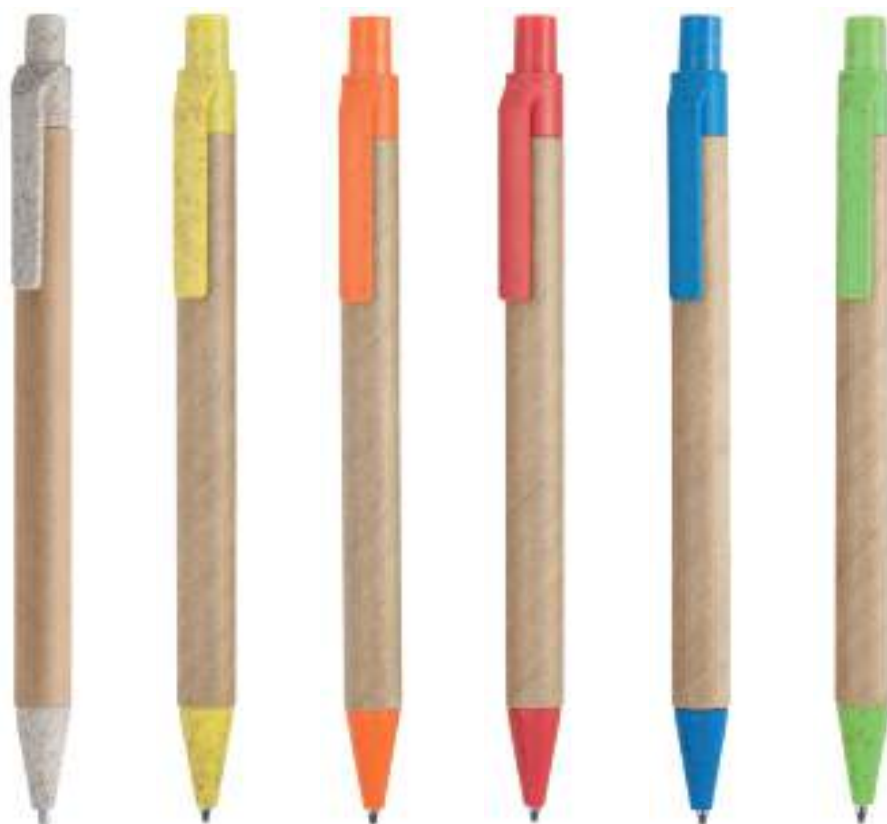

Ecrú

Giallo

Arancio

Rosso

Royal Chiaro

Verde Oasis