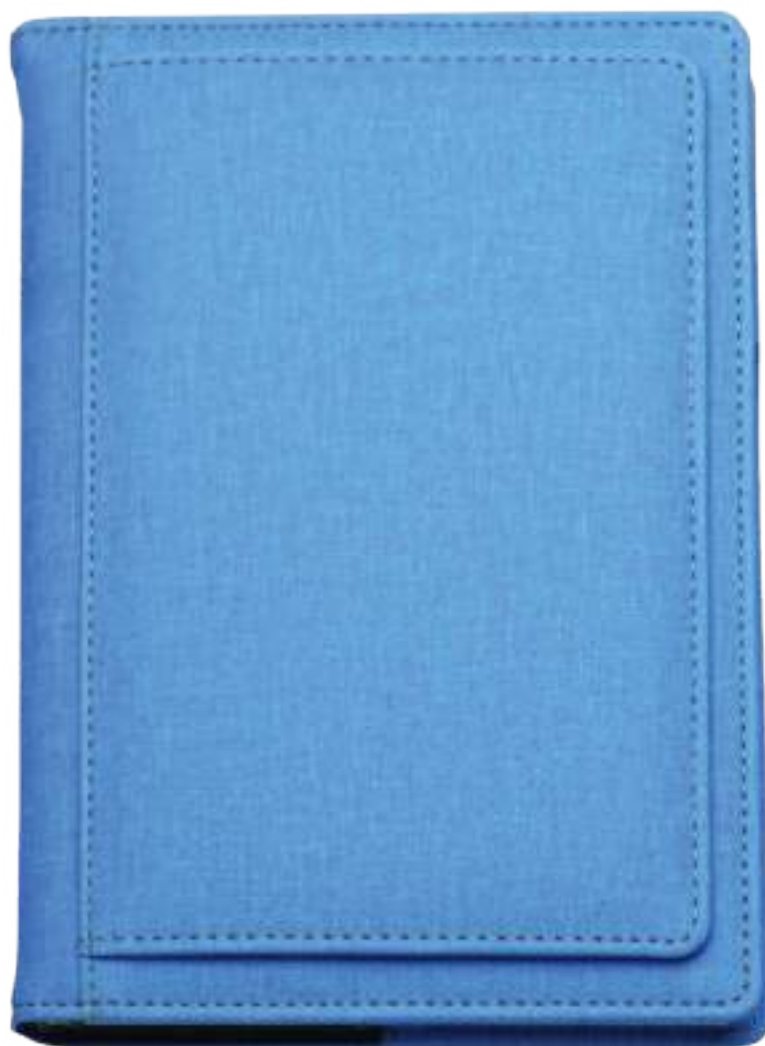

 cm 15x21 ca.

 20 pz.

Blu

Arancio

Nero

D133

Lea

- Agenda giornaliera S/D sep.
- Carta bianca 60 gr.
- 400 pagine
- Stampa due colori
- 4 pag. cartine geografiche
- Edizione plurilingue I-GB-F-D-E-P
- PU Termovirante
- Pattina anteriore calamitata
- Vari scomparti p. card
- Vano portapenna (penna esclusa)
- Confezione in astuccio