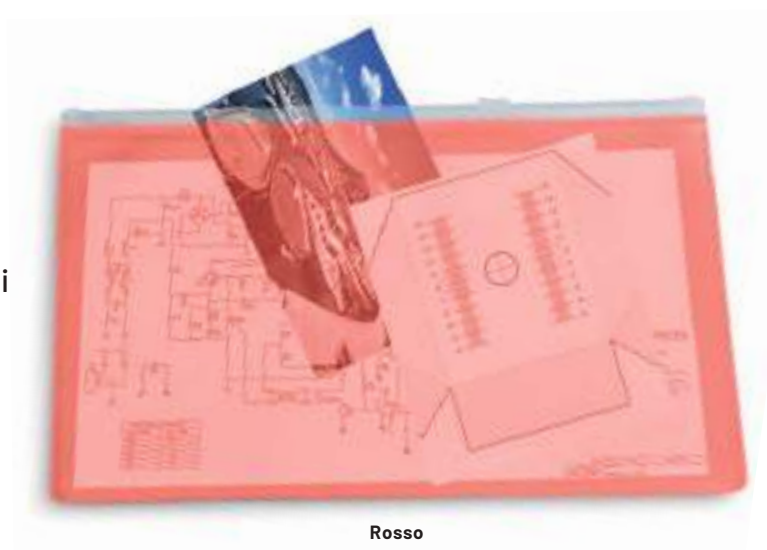

Rosso

B007

Busta Portadocumenti

- PVC trasparente
- Chiusura con zip

☑ cm. 25x17,8 ca.

Confezione 25 pz.

📦 1000 pz.

Rosso