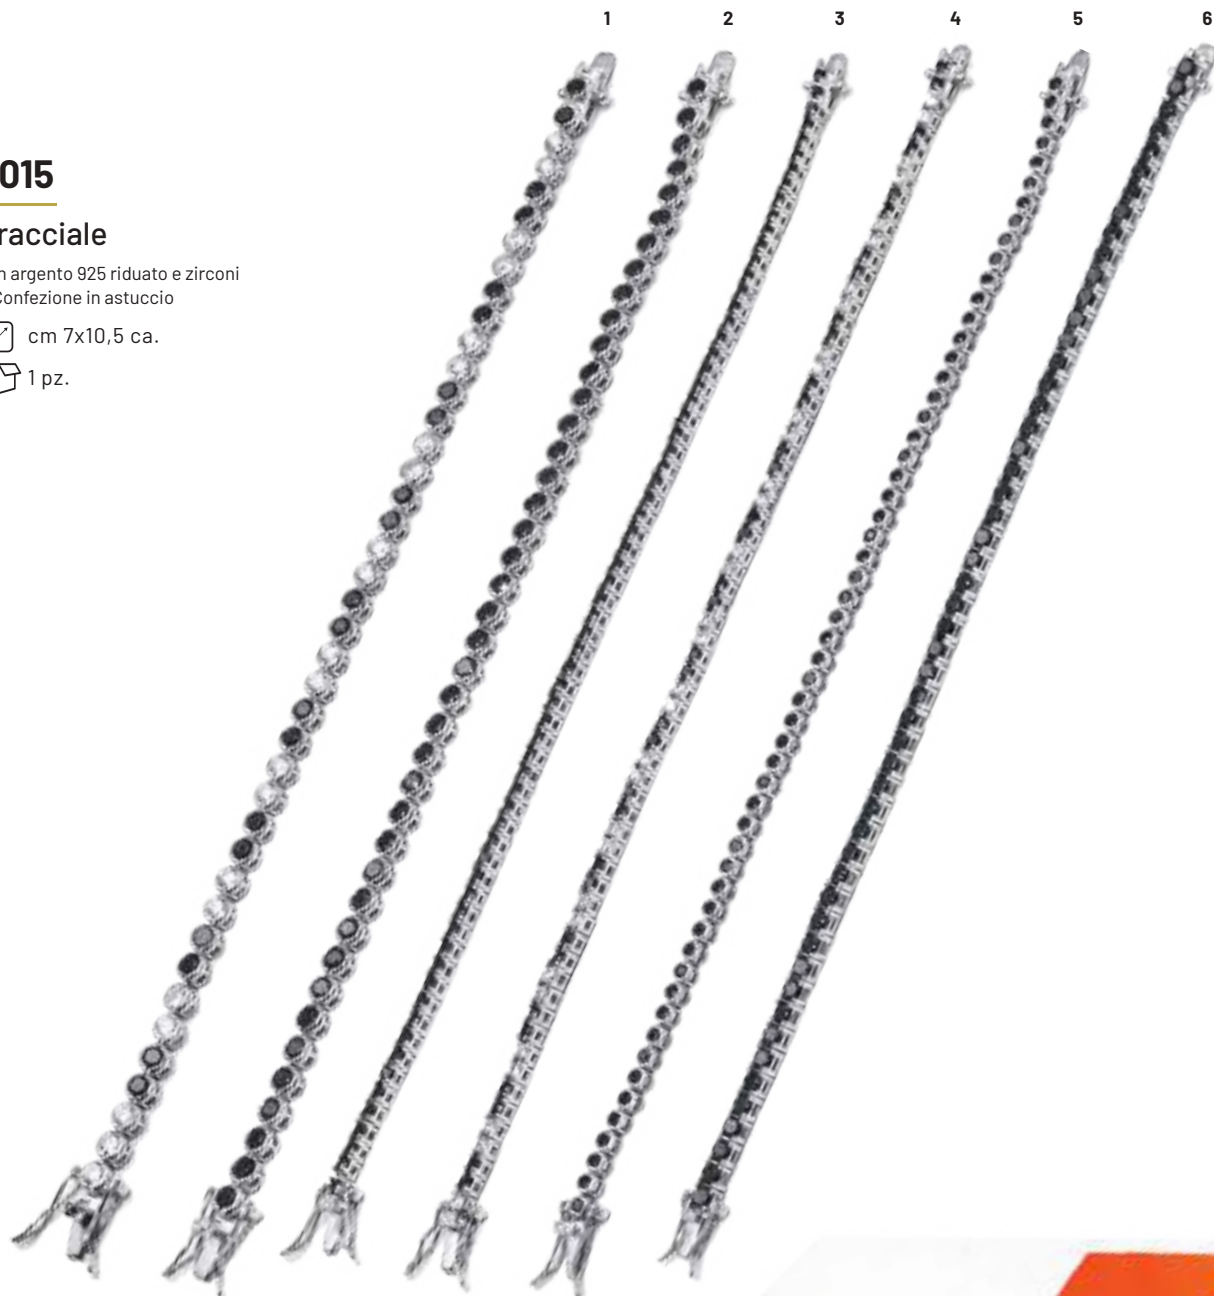

L015

Bracciale

- In argento 925 ridotto e zirconi
- Confezione in astuccio

cm 7x10,5 ca.

1 pz.