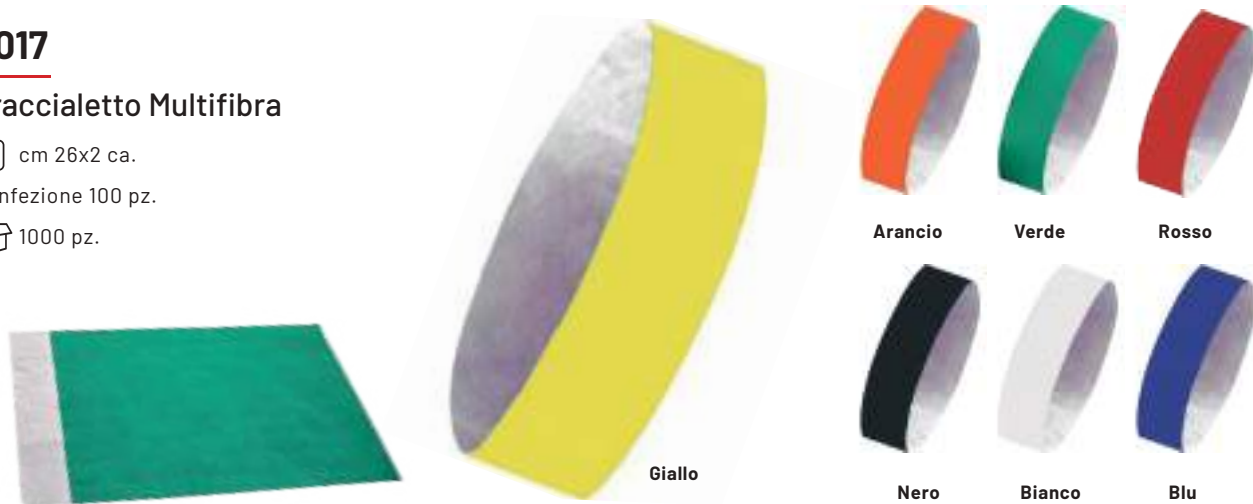

G017

Braccialetto Multifibra

cm 26x2 ca.

Confezione 100 pz.

1000 pz.