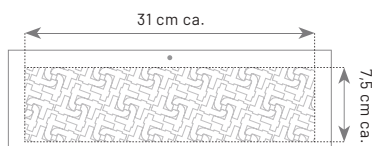

D026

Olandese Passafoglio

- Mensile 12 fogli
- Carta usomano
- Con astina

cm 34x55 ca.

100 pz.

AREA STAMPABILE
Testata: cm 34x11,5 ca.