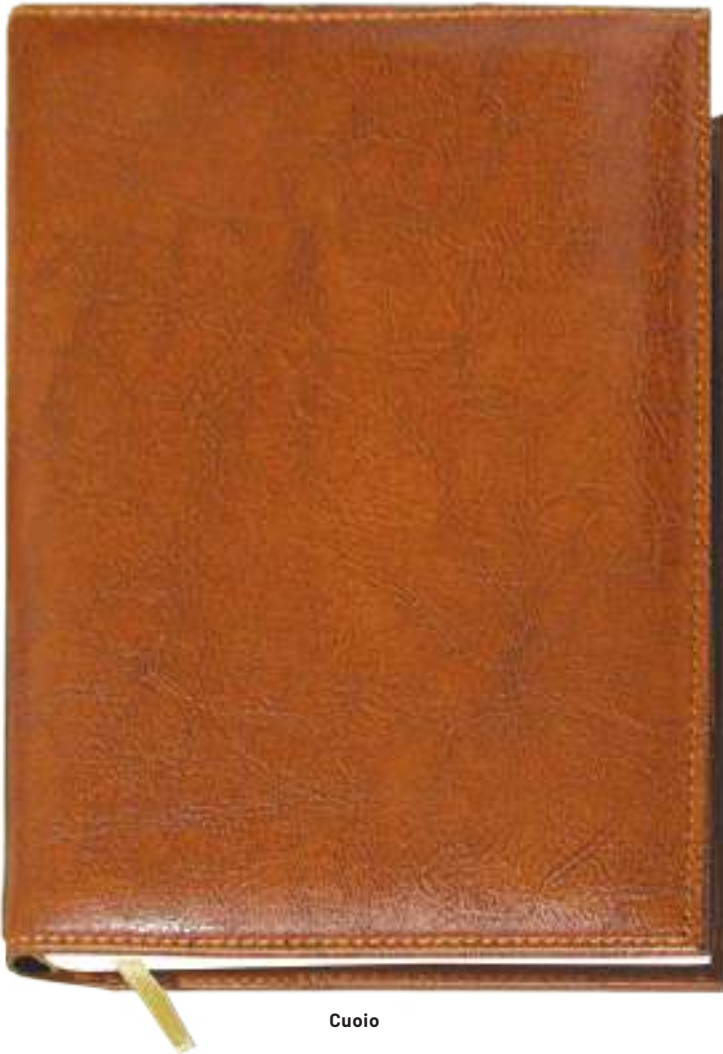

 cm 15x21 ca.

 10 pz.

Rosso

Bourdeaux

Cuoio

D147

Marika

- Agenda giornaliera S/D sep.
- In similpelle
- Carta bianca 60 gr.
- 400 pagine
- Stampa due colori
- 4 pag. cartine geografiche
- Edizione plurilingue I-GB-F-D-E-P
- Confezione in astuccio