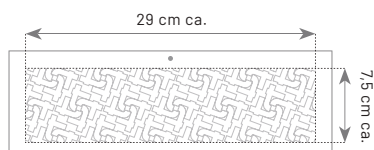

D044

Nudi Soft

- Illustrato 6 fogli
- Carta patinata
- Termosaldato

cm 32x49,5 ca.

100 pz.

AREA STAMPABILE

Testata: cm 32x10 ca.