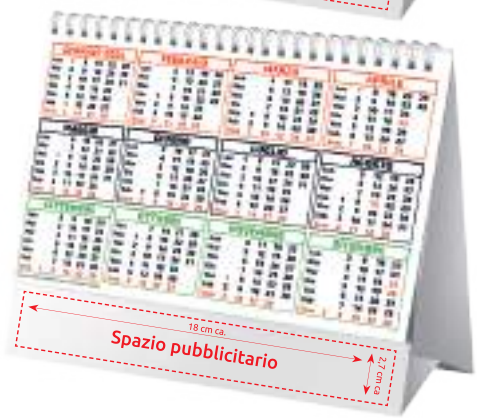

calendari e agende

D081

Calendario da Tavolo Italia

- Mensile 13 fogli
- Carta patinata opaca
- 2 colori
- Spiralato
- Tabella 2025 in ultima pagina

cm 19x14,5 ca.

Piedino cm 19x3,5 ca.

100 pz.