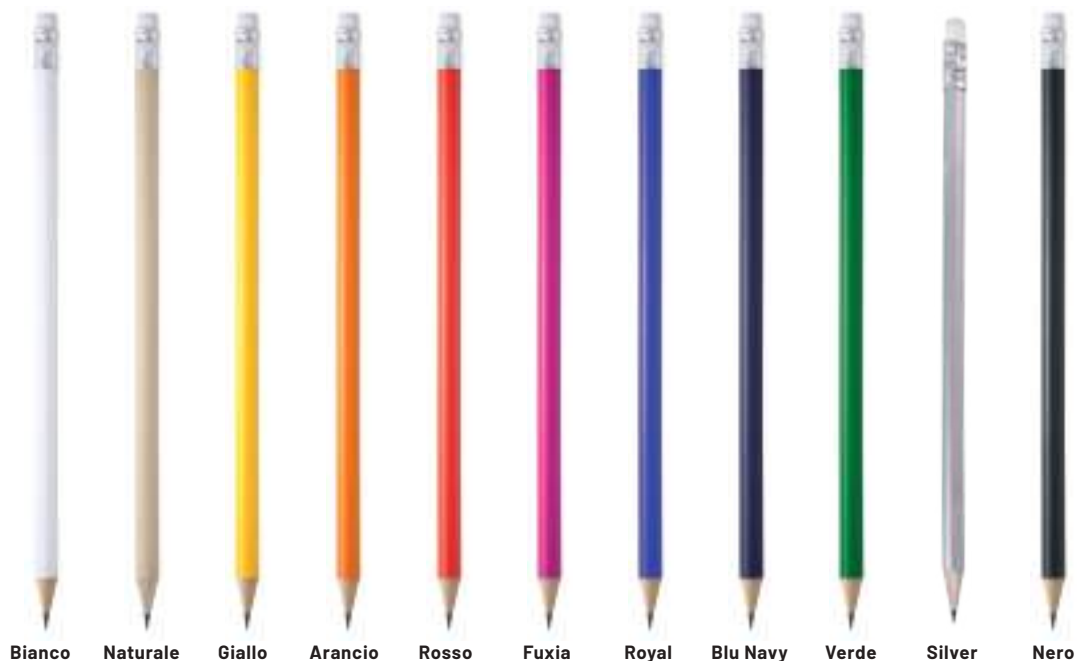

 50 pz.

penne / ufficio cancelleria

C044

Matita

- Con gommino
- Corpo colorato

 cm 19 ca.

Confezione 100 pz.

 2000 pz.