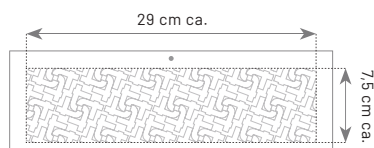

D017

Mouse & Co

- Illustrato 6 fogli
- Carta patinata
- Termosaldato

 cm 32x49,5 ca.

 100 pz.

AREA STAMPABILE

Testata: cm 32x10 ca.

GENNAIO