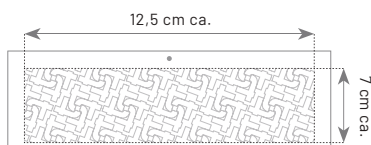

D060

Olandese Silhouette

- Mensile 12 fogli
- Carta patinata
- Termosaldato

cm 14x47 ca.

100 pz.

Testata: cm 14x9 ca.