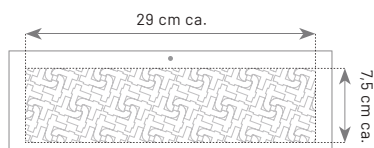

calendari e agende

D005

Mare in Tavola

- Illustrato 6 fogli
- Carta patinata
- Termosaldato

 cm 32x49,5 ca.

 100 pz.

AREA STAMPABILE
Testata: cm 32x10 ca.

Gen - Feb