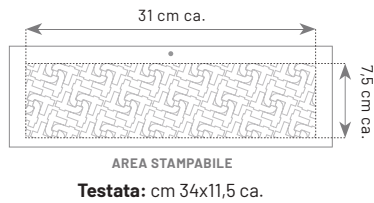

D023A

D023B

D023C

D024

Olandese Passafoglio

- Mensile 12 fogli
- Carta usomano
- Con astina

 cm 34x55 ca.

 100 pz.