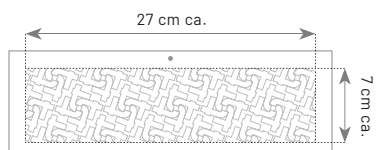

D048

Papa Francesco

- Illustrato 12 fogli
- Carta patinata
- Termosaldato

cm 28,8x47 ca.

100 pz.

AREA STAMPABILE

Testata: cm 28,8x9 ca.