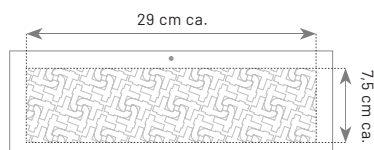

D045

Nudi Hard

- Illustrato 6 fogli
- Carta patinata
- Termosaldato

cm 32x49,5 ca.

100 pz.

AREA STAMPABILE

Testata: cm 32x10 ca.