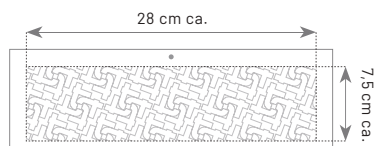

AREA STAMPABILE

Testata: cm 31x10 ca.