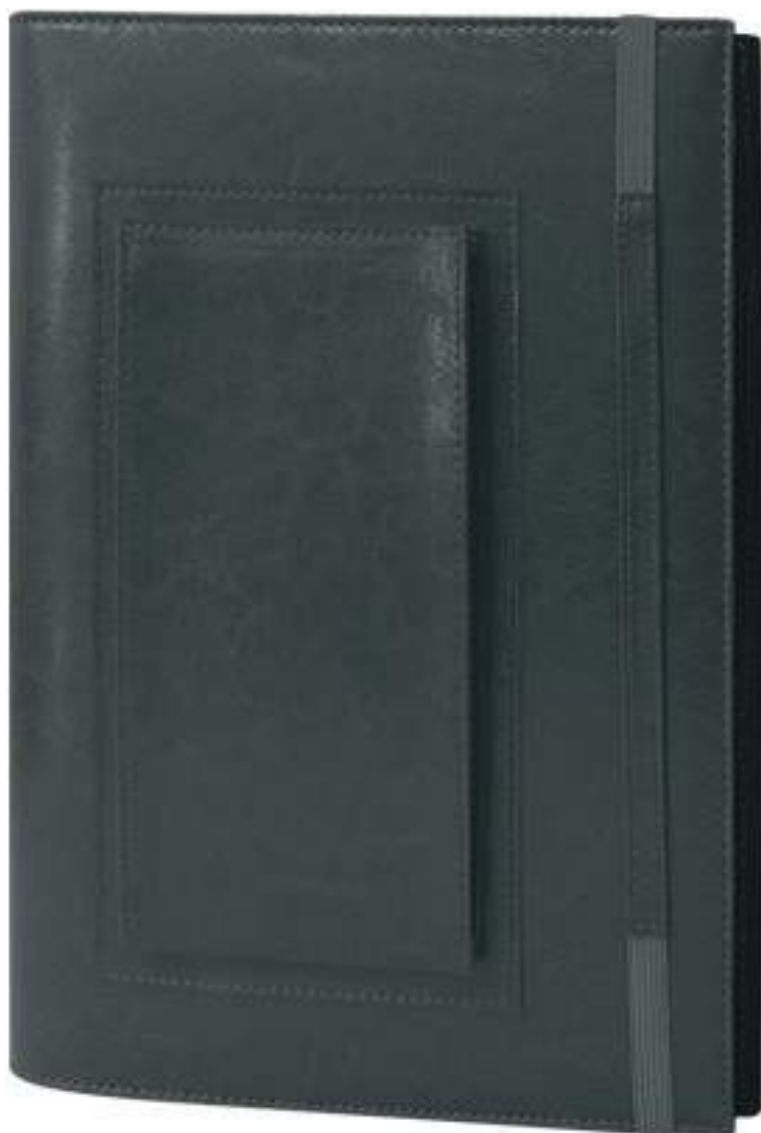

Grigio

D181

Age Daily XL

- Agenda giornaliera S/D sep.
- Coperta in Neopel a portafoglio
- Elastico
- Porta Cellulare e porta card
- Carta bianca 60 gr.
- 400 pagine
- Edizione plurilingue I-GB-F-D-E-P
- Confezione in astuccio

cm 17x24 ca.

10 pz.