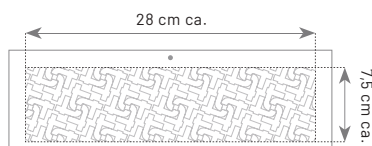

D028C

D023

Olandese

- Mensile 12 fogli
- Carta usomano
- Con astina

 cm 31x53 ca.

 100 pz.

AREA STAMPABILE

Testata: cm 31x10 ca.